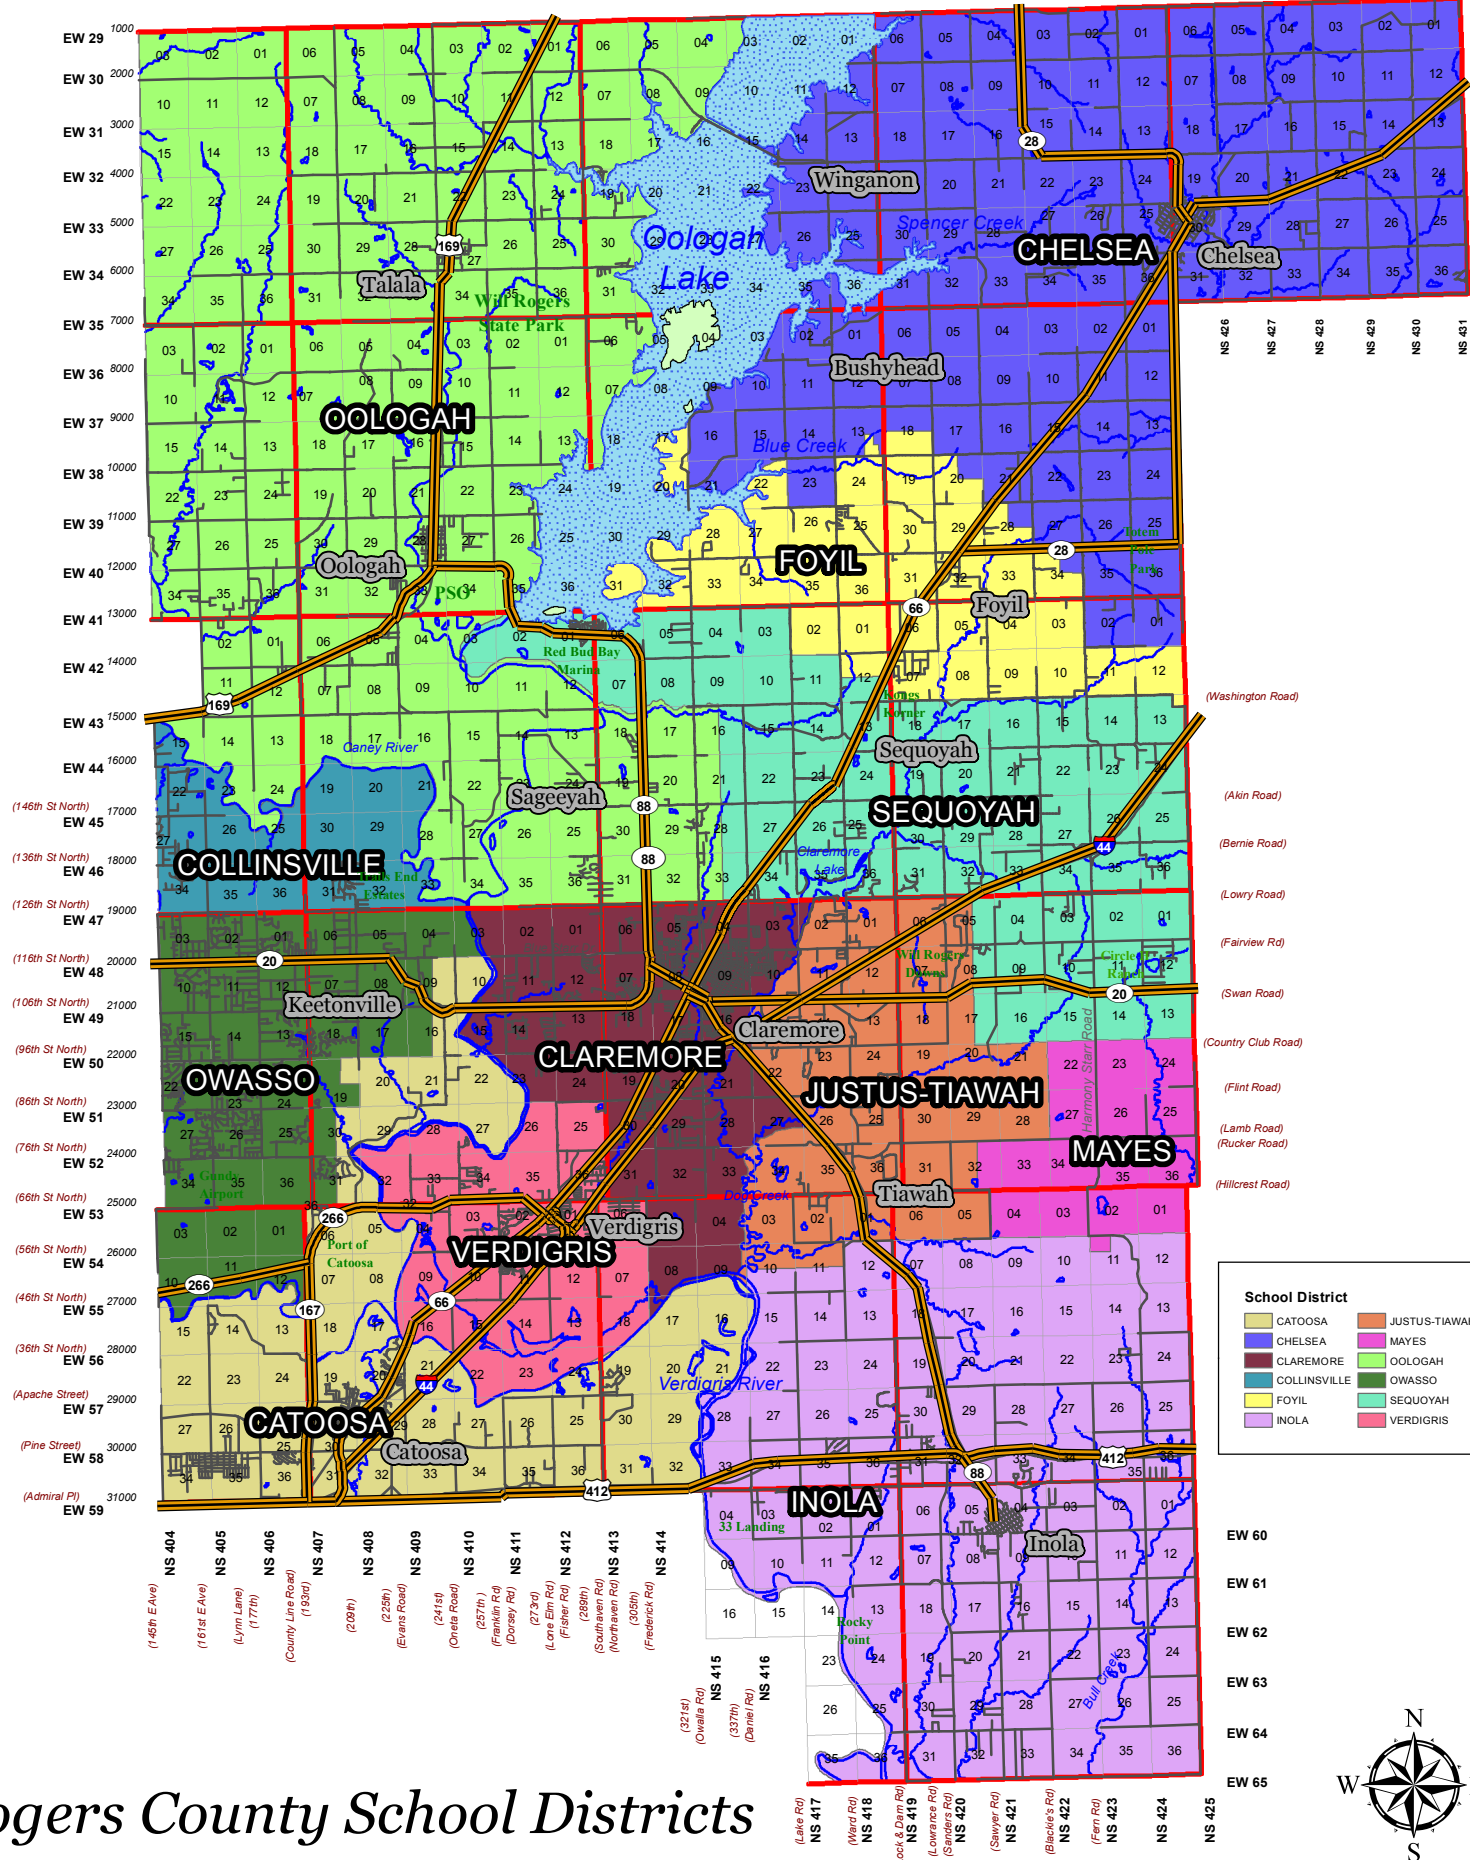

R 14 E R 15 E R 16 E R 17 E R 18 E

1000 2000 3000 4000 5000 6000 7000 8000 9000 10000 11000 12000 13000 14000 15000 16000 17000 18000 19000 20000 21000 22000 23000 24000 25000 26000 27000 28000

T 24 N  
T 23 N  
T 22 N  
T 21 N  
T 20 N  
T 19 N

School District	
<span style="background-color: #d9ead3; border: 1px solid black; display: inline-block; width: 15px; height: 10px;"></span> CATOOSA	<span style="background-color: #f4cccc; border: 1px solid black; display: inline-block; width: 15px; height: 10px;"></span> JUSTUS-TIAWAH
<span style="background-color: #cfe2f3; border: 1px solid black; display: inline-block; width: 15px; height: 10px;"></span> CHELSEA	<span style="background-color: #f4cccc; border: 1px solid black; display: inline-block; width: 15px; height: 10px;"></span> MAYES
<span style="background-color: #f4cccc; border: 1px solid black; display: inline-block; width: 15px; height: 10px;"></span> CLAREMORE	<span style="background-color: #d9ead3; border: 1px solid black; display: inline-block; width: 15px; height: 10px;"></span> OOLOGAH
<span style="background-color: #cfe2f3; border: 1px solid black; display: inline-block; width: 15px; height: 10px;"></span> COLLINSVILLE	<span style="background-color: #d9ead3; border: 1px solid black; display: inline-block; width: 15px; height: 10px;"></span> OWASSO
<span style="background-color: #d9ead3; border: 1px solid black; display: inline-block; width: 15px; height: 10px;"></span> FOYIL	<span style="background-color: #cfe2f3; border: 1px solid black; display: inline-block; width: 15px; height: 10px;"></span> SEQUOYAH
<span style="background-color: #cfe2f3; border: 1px solid black; display: inline-block; width: 15px; height: 10px;"></span> INOLA	<span style="background-color: #f4cccc; border: 1px solid black; display: inline-block; width: 15px; height: 10px;"></span> VERDIGRIS

EW 60  
EW 61  
EW 62  
EW 63  
EW 64  
EW 65  
NS 425

# Rogers County School Districts

With 911 Cross-Address Numbers