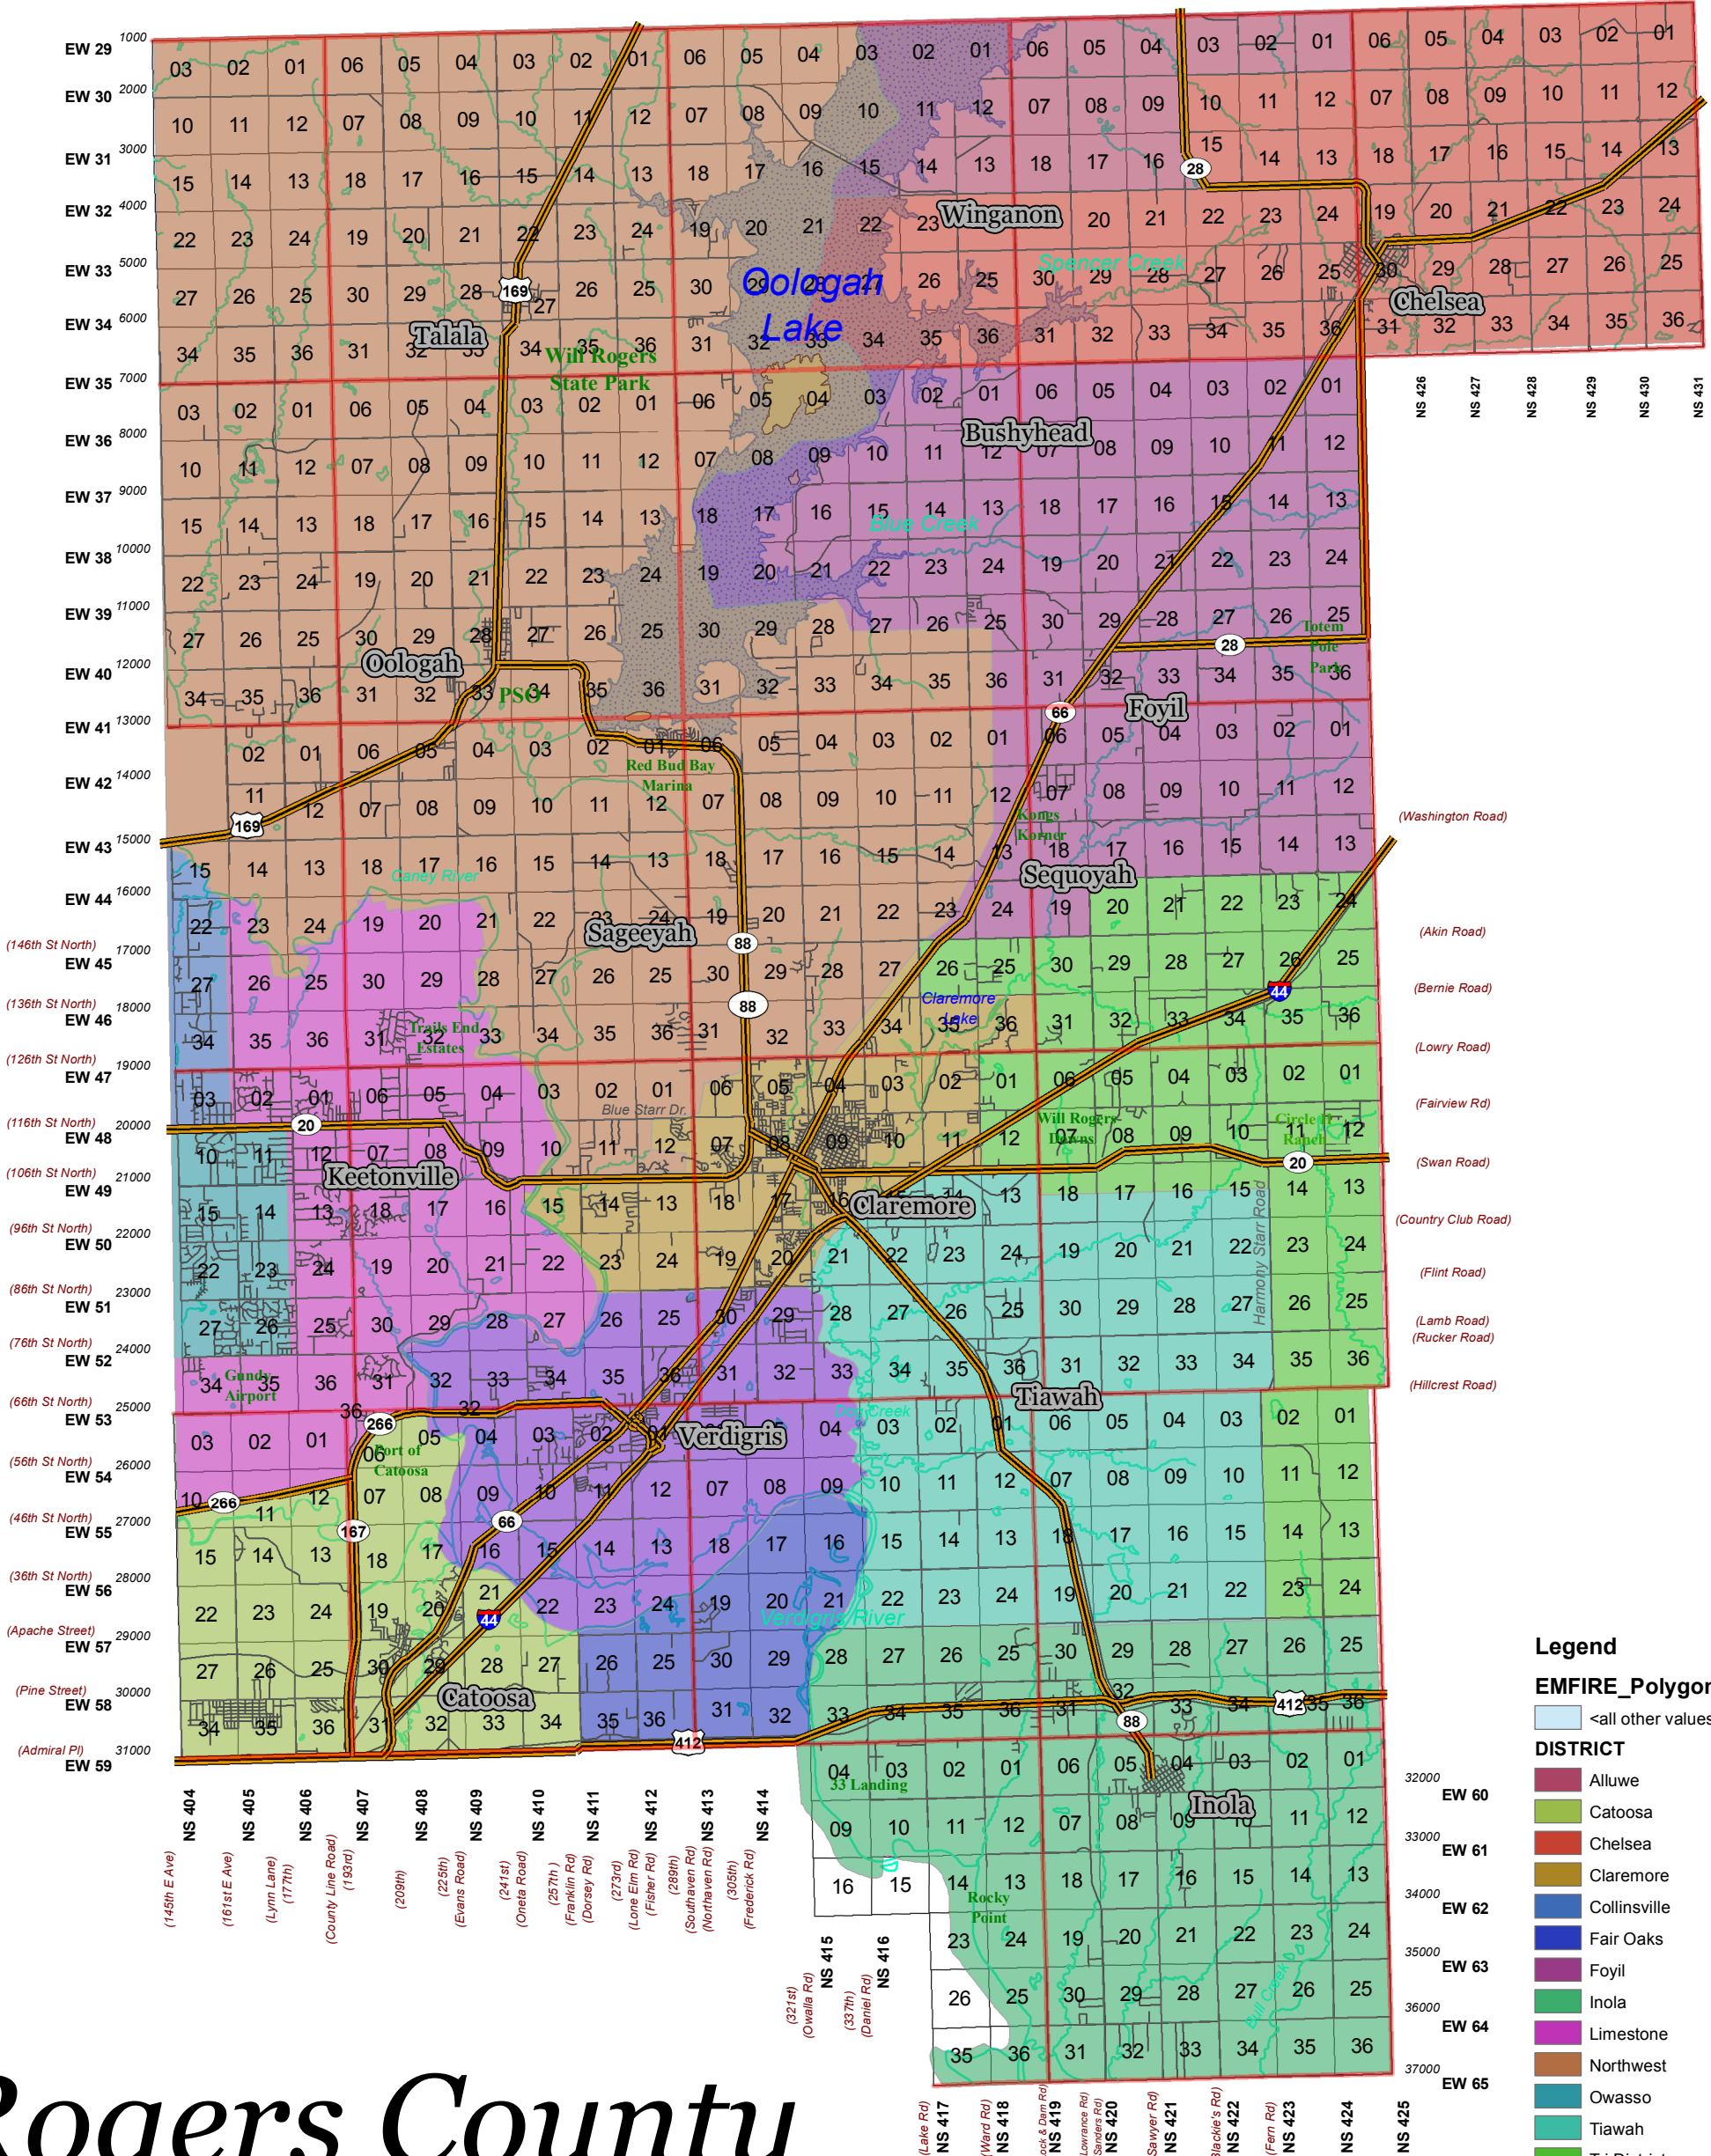

R 14 E R 15 E R 16 E R 17 E R 18 E

1000 2000 3000 4000 5000 6000 7000 8000 9000 10000 11000 12000 13000 14000 15000 16000 17000 18000 19000 20000 21000 22000 23000 24000 25000 26000 27000 28000

T 24 N

T 23 N

T 22 N

T 21 N

T 20 N

T 19 N

Legend

EMFIRE_Polygon

<all other values>

DISTRICT

- Alluwe
- Catoosa
- Chelsea
- Claremore
- Collinsville
- Fair Oaks
- Foyil
- Inola
- Limestone
- Northwest
- Owasso
- Tiawah
- Tri District
- Verdigris

Rogers County Fire Districts

With 911 Cross-Address Numbers