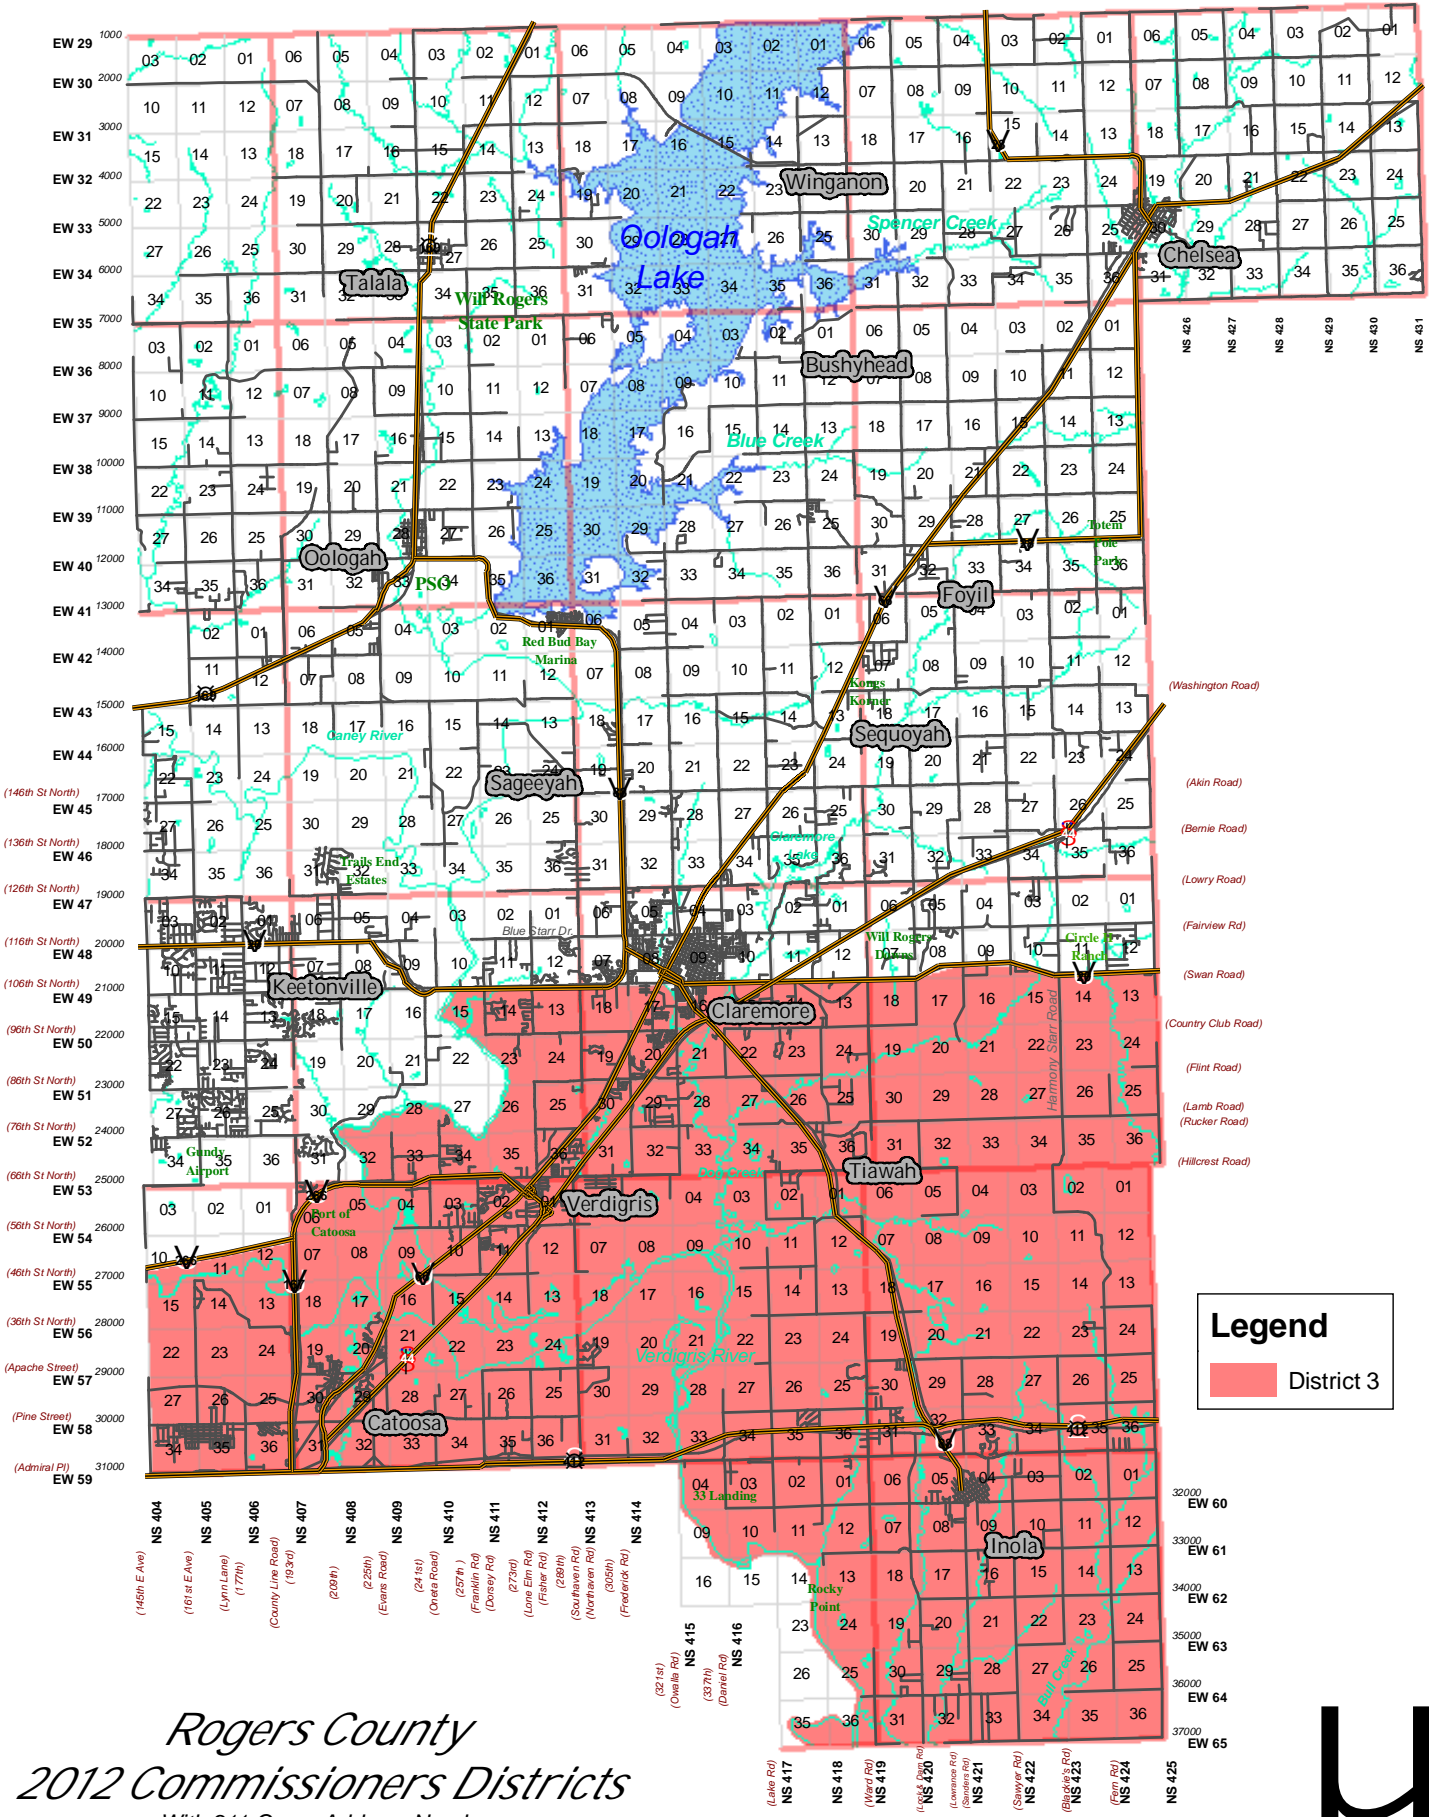

R 14 E R 15 E R 16 E R 17 E R 18 E

1000 2000 3000 4000 5000 6000 7000 8000 9000 10000 11000 12000 13000 14000 15000 16000 17000 18000 19000 20000 21000 22000 23000 24000 25000 26000 27000 28000

T 24 N
T 23 N
T 22 N
T 21 N
T 20 N
T 19 N

Legend

District 3

Rogers County
2012 Commissioners Districts
 With 911 Cross-Address Numbers